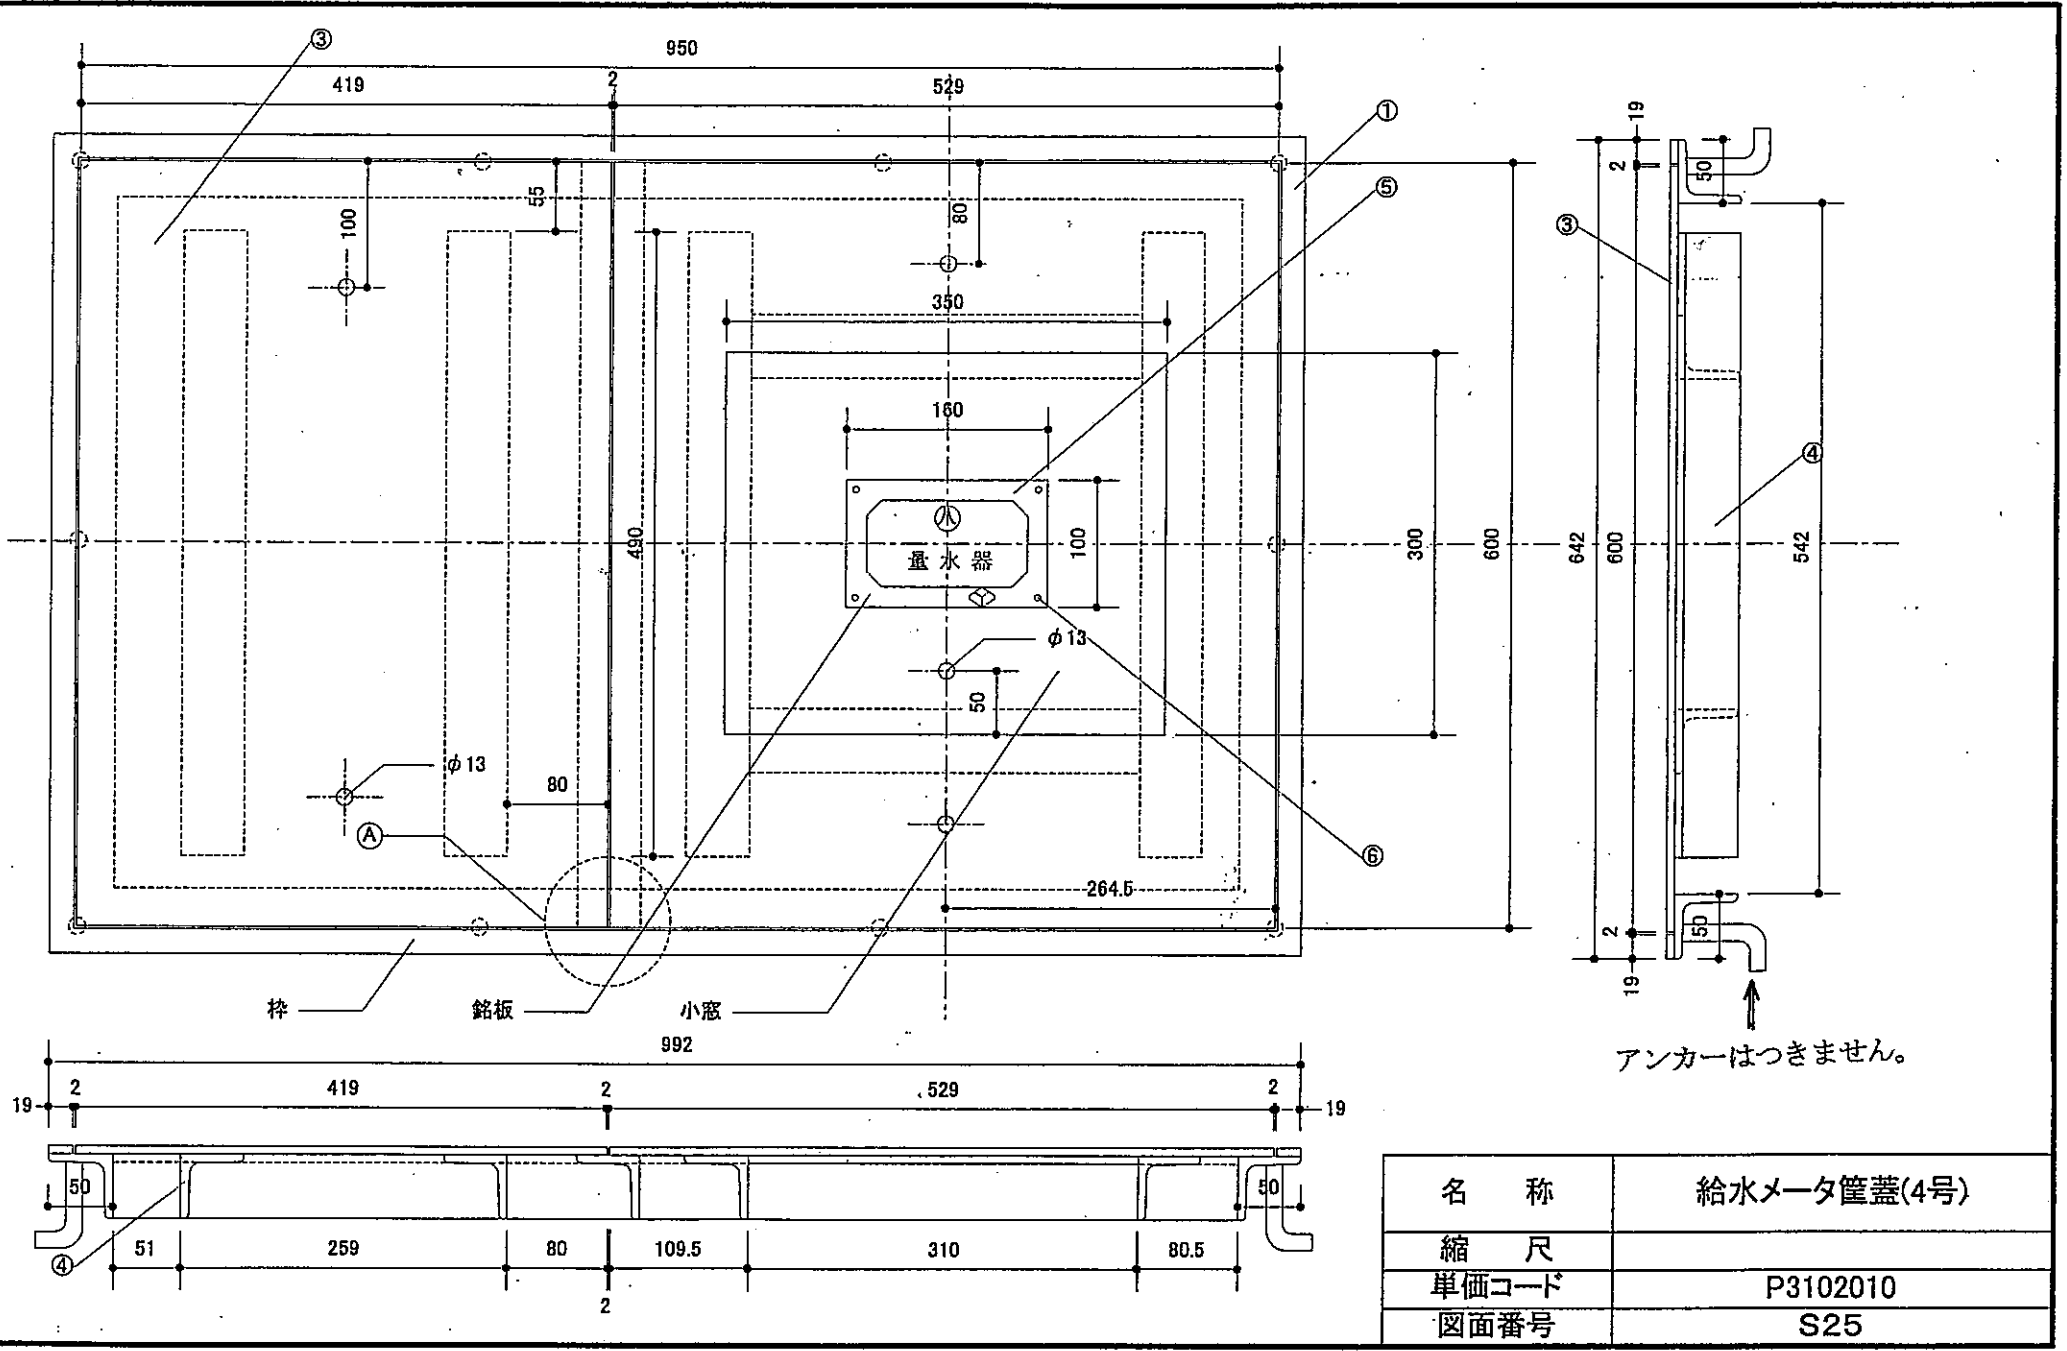

メータ筐50mm 鋼板製

名称	給水メータ筐蓋(4号)
縮尺	
単価コード	P3102010
図面番号	S25